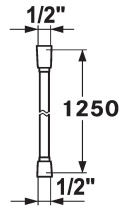

## KWC

Tubo flessibile per doccia

Modell-Linie: SHOWERCULTURE | 26.001.002.000

Rubinerie per doccia | Accessori per doccia

### KWC-No.

**360003999**  
chromeline, L 1250

**538323**  
chromeline, L 1600

**538322**  
chromeline, L 1800

**538324**  
chromeline, L 2000

### Dimensione lunghezza

L1250

L1600

L1800

L2000

NEW

\* Tubo flessibile per doccia  
- sicura contro la torsione: (lungo) cono girevole

\* Di plastica  
\* Filettatura raccordo 1/2"

### Dati tecnici

Codice colore

chromeline

Tipo di rubinetto

25

Dimensione lunghezza

L1250

Materiale