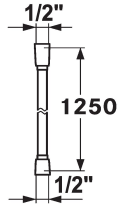

Modell-Linie: SHOWERCULTURE | 26.001.002.000

Armatura natryskowa | Wyposażenie dodatkowe do armatur natryskowych

KWC-No.

360003999
chromeline, L 1250

538323
chromeline, L 1600

538322
chromeline, L 1800

538324
chromeline, L 2000

Measure_L

L1250

L1600

L1800

L2000

* Shower hose
- secure against twisting: rotatable (long) cone

* Made of plastic
* Connecting thread 1/2"

Dane techniczne

ATT-KWC-FARBCODE

Faucet_typ

Measure_L

Materiał

chromeline

25

L1250

KUNSTSTOFF