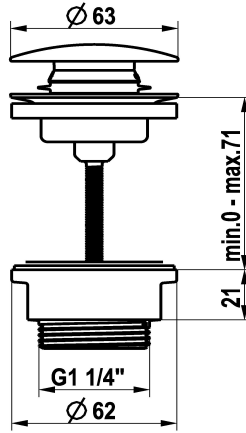

KWC

Aftapkraan Push Open

Modell-Linie: ACCESSOIRES | Z.540.049.700
Reserve onderdelen | Reserve-onderdelen kranen

KWC-No.

360004482
chromeline

360004483
roestvrij staal

- * KWC afvoerkraan Push Open
- * Van roestvrijstaal
- * 2-in-1-functie

Technical Data

Kleurcode

Kleurcode

chromeline

RVS

- druk om te openen en te sluiten
- kan worden vergrendeld in open positie
- * geschikt voor wastafels met of zonder overloop

RVS

NEW