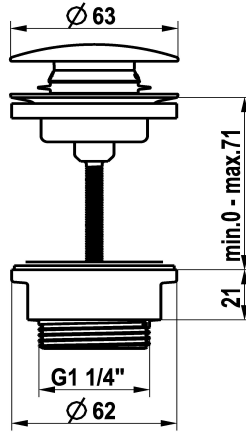

KWC

Aftapkraan Push Open

Modell-Linie: ACCESSOIRES | Z.540.049.700
Reserve onderdelen | Reserve-onderdelen kranen

KWC-No.

3600004482
chromeline

3600004483
roestvrij staal

* KWC afvoerkraan Push Open
* Van roestvrijstaal
* 2-in-1-functie

Technical Data

Kleurcode

Kleurcode

chromeline

RVS

- druk om te openen en te sluiten
- kan worden vergrendeld in open positie
* geschikt voor wastafels met of zonder overloop

RVS

NEW