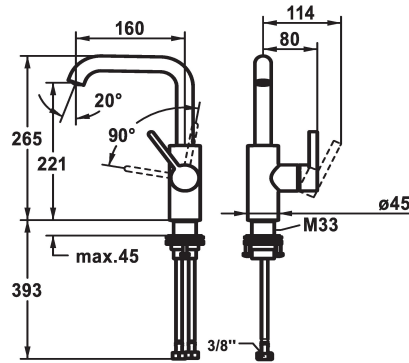

KWC BEVO Hebelmischer - Waschtisch - Bad

Modell-Linie: BEVO | 12.421.142.176FL
Armaturen | Manuelle Armaturen

KWC-Nr.

3600003631

matt black, A160, flexible Anschlusschläuche, mit Push Open

3600003632

brushed steel, A160, flexible Anschlusschläuche, mit Push Open

3600004589

matt black, A160, flexible Anschlusschläuche, ohne Ablaufventil

3600004610

brushed steel, A160, flexible Anschlusschläuche, ohne Ablaufventil

* Hebelmischer

* Positionierung des Hebels nur rechts möglich

matt black

brushed steel

NEW

Technische Daten

Auslaufmenge

4.7 l/min (3 bar)

Ablaufgarnitur

ohne Ablaufgarnitur

Installationsart

Standmontage

Armaturtyp

Siebstahl1

Bauform

L-Auslauf

Mass Höhe

265