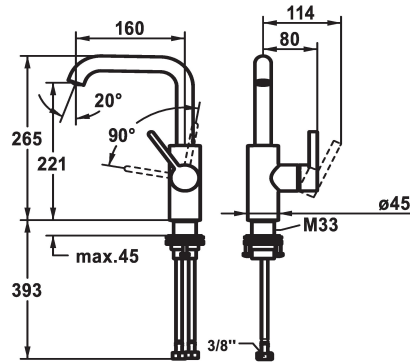

KWC BEVO Mitigeur à levier - lavabo

Modell-Linie: BEVO | 12.421.142.176FL
Robinetteries | Robinets à monocommande

KWC-No.

3600003631

matt black, A160, tuyaux de raccordement flexibles, avec Push Open

3600003632

* Mitigeur à levier

* Position du levier possible à droite uniquement

- sécurité pour les enfants: eau froide en position avant

* EcoProtect - économiseur d'eau

* Bec orientable 120°, extensible à 360°

- Neoperl® Caché® CS, Coin Slot

brushed steel

matt black

brushed steel

NEW

Données techniques

Débit

4.7 l/min (3 bar)

vidage

matt black

Type d'installation

montage vertical

Type de robinet

01

forme de construction

L-Bec

Dimension de la hauteur