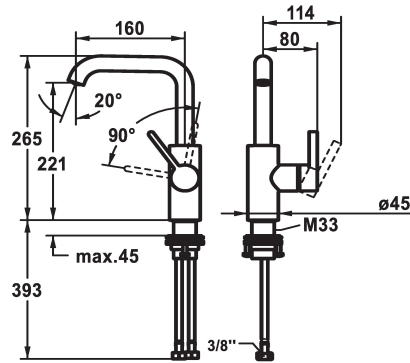

## KWC BEVO

Miscelatore a leva – lavabo

Modell-Linie: BEVO | 12.421.142.176FL

Rubinerterie per bagni | Rubinerterie monocomando

### KWC-No.

**3600003631**

matt black, A160, tubi di collegamento flessibili, con Push Open

**3600003632**

brushed steel, A160, tubi di collegamento flessibili, con Push Open

**3600004589**

matt black, A160, tubi di collegamento flessibili, senza comando per scarico

**3600004610**

brushed steel, A160, tubi di collegamento flessibili, senza comando per scarico

\* KWC cartuccia M 35 S

- con tecnica a dischi in ceramica

- regolazione continua della portata e della temperatura

\* Tubi flessibili di collegamento da 3/8"

\* QuickInstallation - Fissaggio tramite raccordo filettato con viti di arresto