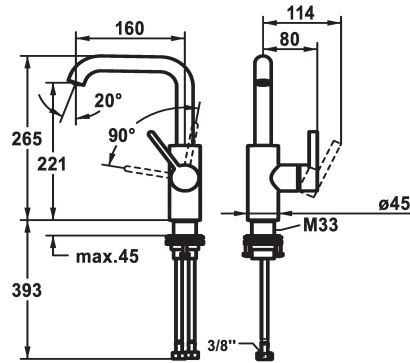

## KWC BEVO Hebelmischer - Waschtisch - Bad

Modell-Linie: BEVO | 12.421.142.177FL  
Armaturen | Manuelle Armaturen

#### 3600003632

brushed steel, A160, flexible Anschlusschläuche, mit Push Open