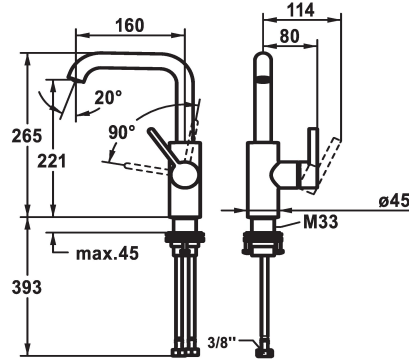

KWC BEVO Monomando - Lavabo

Modell-Linie: BEVO | 12.421.142.177FL
Griferías de lavabo | Grifo para lavabo

KWC-No.

3600003631
negro mate, A160, tubos de conexión flexibles, con Push Open

3600003632
acero cepillado, A160, tubos de conexión flexibles, con Push Open

- generosas
- * KWC cartucho M 35 S
- con tecnología de discos cerámicos
- caudal y temperatura regulables
- * Tubos conexión flexibles 3/8"
- * QuickInstallation - Fijación mediante conexión roscada con tornillos de fijación
- * Medida orificios ø35 mm

Datos técnicos

Caudal de salida

4.7 l/min (3 bar)

vaciador automático

sin válvula de vaciado

Racors

tubos de conexión flexibles

caño

01

forma de construcción

L-Caño

Dimensión de la altura

265

Grupo de ruido

yes

Proyección A