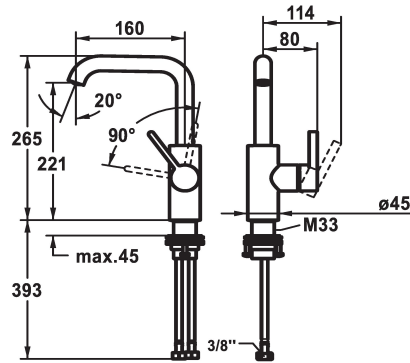

KWC BEVO Mitigeur à levier - lavabo

Modell-Linie: BEVO | 12.421.142.177FL
Robinetteries | Robinets à monocommande

KWC-No.

3600003631

matt black, A160, tuyaux de raccordement flexibles, avec Push Open

3600003632

matt black

brushed steel

NEW

- * Mitigeur à levier
- * Position du levier possible à droite uniquement
- sécurité pour les enfants: eau froide en position avant
- * EcoProtect - économiseur d'eau
- * Bec orientable 120°, extensible à 360°
- Neoperl® Caché® CS, Coin Slot
- * OptimalSpace - un espace de lavage ou de travail généreux

- * KWC cartouche M 35 S
- avec technique à disques céramique
- réglage de débit et de température continu
- * Raccordements flexibles 3/8"
- * QuickInstallation - Fixation à l'aide de raccords filetés avec vis de blocage
- Perçage utile ø35 mm

Données techniques

Débit
vidage
Raccord
goulot
Commande
Code couleur
Type d'installation
Type de robinet
forme de construction
Dimension de la hauteur
Groupe de bruit pour la robinetterie
Projection A
Label énergétique
Dimension de la sortie d'eau
Matière