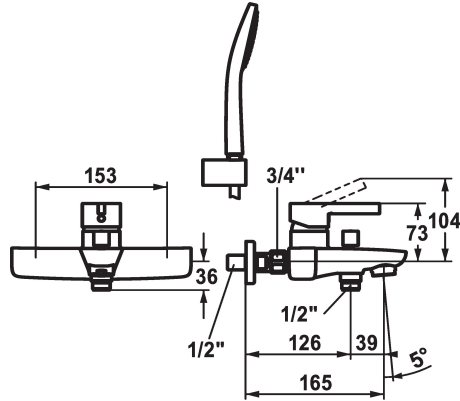

KWC FIT

Mitigeur à levier - baignoire

Modell-Linie: FIT | 20.542.012.000

Douches | Robinetteries de baignoire

KWC-No.

3600004637

chromeline, AD 153, A 165, avec douchette, flexible et support

125422

chromeline, AD 153, A 165, sans raccords, sans douchette, flexible et support

garniture de douche

avec douchette, flexible et support

sans raccords

4

NEW

- Mitigeur à levier
- Inverseur automatique
- Anti-refoulement intégré
- Bec fixe
- Neoperl® Perlator®
- KWC cartouche M 35 H
- avec technique à disques céramique

- réglage de débit et de température continu
- Raccords avec pointeaux d'arrêt 1/2" x 3/4" L 40
- Livraison:
- Douche KWC FIT-E eco 26.000.131.000
- Support de douchette 26.000.622.000
- Flexible de douchette 1600 mm, en plastique 26.001.003.000

Données techniques

Débit	20 l/min (3 bar)
Sortie de douchette: Débit	5,6 l/min (3bar)
goulot	Fixe
garniture de douche	avec douchette, flexible et support
Commande	commande par le haut
Code couleur	chromeline
Type d'installation	Montage mural
Type de robinet	01
Dimension de la hauteur	73
Groupe de bruit pour la robinetterie	2
Sortie de douchette: Groupe de bruit pour la robinetterie	yes
Projection A	A165
Label énergétique	A
Connexion mesure	153
Dimension de la sortie d'eau	10
Matière	Laiton
teamNumber	725692.502

Débit	20 l/min (3 bar)
Sortie de douchette: Débit	5,6 l/min (3bar)
goulot	Fixe
garniture de douche	avec douchette, flexible et support
Commande	commande par le haut
Code couleur	chromeline
Type d'installation	Montage mural
Type de robinet	01
Dimension de la hauteur	73
Groupe de bruit pour la robinetterie	2
Sortie de douchette: Groupe de bruit pour la robinetterie	yes
Projection A	A165
Label énergétique	A
Connexion mesure	153
Dimension de la sortie d'eau	10
Matière	Laiton
teamNumber	725692.502

Pièces de rechange