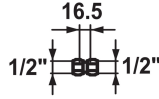

### Raccord femelle double

Modell-Linie: SPAREPARTS | Z.500.158.000  
Robinetteries | Accessoires robinetteries

#### KWC-No.

**500158**  
chromeline, L 16.5, NW 1/2", G 1/2"

**538991**  
chromeline, L 17, NW 3/4", G 3/4"

#### Cote Longueur

L16.5

L17

\* Raccord femelle double

#### Données techniques

Raccord

G1/2"

Code couleur

chromeline

Diamètre nominal

NW1/2"

Cote Longueur