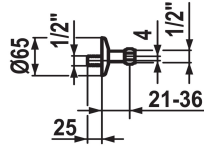

KWC Raccord

Modell-Linie: SPAREPARTS | K.30.99.01.000.43
Robinetteries | Accessoires robinetteries

KWC-No.

500282
chromeline, NW 1/2", G 1/2"

* Raccord
- sans arrêt

- excentrique 4 mm
- rosace fileté

Données techniques

Raccord
Code couleur
Type de robinet
Diamètre nominal
Cote Longueur
Matière

G1/2"
chromeline
36
NW1/2"
L40
Laiton