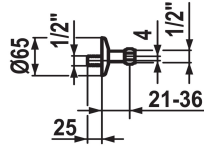

KWC Raccord

Modell-Linie: SPAREPARTS | K.30.99.01.000.43
Robinetteries | Accessoires robinetteries

KWC-No.

500282
chromeline, NW 1/2", G 1/2"

* Raccord
- sans arrêt

- excentrique 4 mm
- rosace filetée

Données techniques

Raccord
Code couleur
Type de robinet
Diamètre nominal
Cote Longueur
Matière
teamNumber
sanitasTroeschNumber

G1/2"
chromeline
36
NW1/2"
L40
Laiton
831923.501
6521 231.501