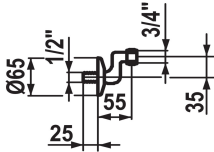

KWC Wandanschluss

Modell-Linie: SPAREPARTS | K.30.99.03.000.44
Armaturen | Zubehör Armaturen

KWC-Nr.

500333

chromeline, NW 1/2", G 3/4", D 65

* Wandanschluss
- nicht absperbar

- exzentrisch 35 mm
- Gewinderosette

Technische Daten

Anschluss
Durchmesser
Farbcode
Armaturtyp
Nennweite
Mass Länge
Material

G 3/4"
D65
chromeline
Anschlüsse
NW 1/2"
L 55
Messing