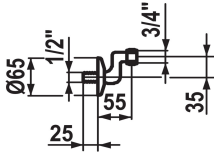

KWC

Wall connection

Modell-Linie: SPAREPARTS | K.30.99.03.000.44

Kranen | Accessoires voor kranen

KWC-No.

500333

* Wandaansluiting
- niet afsluitbaar

- excentrisch 35 mm
- schroefdraadrozet

Technical Data

schroefverbindingen

G3/4"

Diameter

D65

Kleurcode

chromeline

Kraan type

36

Nominale breedte

NW1/2"

Afmeting lengte

L55

Materiaal

Messing