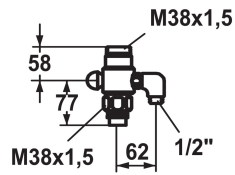

## KWC GASTRO Umsteller für Schlauchanschluss

Modell-Linie: SPAREPARTS | Z.504.527.000  
Armaturen | Zubehör Armaturen

### KWC-Nr.

**530896**  
chromeline

\* Umsteller für Schlauchanschluss  
\* Umstellung mit automatischer Rückstellung

\* Passend zu:  
– KWC GASTRO

### Technische Daten

Farbcode  
Armaturtyp  
teamNumber

chromeline  
IP31  
0