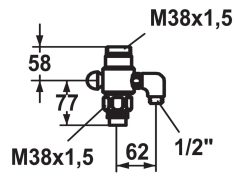

## KWC GASTRO

Inverseur pour raccord de flexible

Modell-Linie: SPAREPARTS | Z.504.527.000

Robinetteries | Accessoires robinetteries

### KWC-No.

**530896**

chromeline

\* Inverseur pour raccord de flexible

\* Inverseur automatique

\* A combiner avec:

- KWC GASTRO