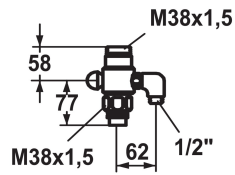

KWC GASTRO

Inverseur pour raccord de flexible

Modell-Linie: SPAREPARTS | Z.504.527.000

Robinetteries | Accessoires robinetteries

KWC-No.

530896
chromeline

* Inverseur pour raccord de flexible
* Inverseur automatique