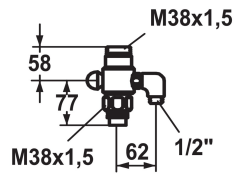

KWC GASTRO

Deviatore per raccordo per tubo flessibile

Modell-Linie: SPAREPARTS | Z.504.527.000

Rubinerie per bagni | Accessori per rubinetteria

KWC-No.

530896

chromeline

* Deviatore per raccordo per tubo flessibile
* Commutazione con riposizionamento automatico

* Adatto a:
- KWC GASTRO

Dati tecnici

Codice colore

chromeline

Tipo di rubinetto

31