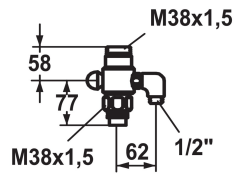

KWC GASTRO

Omschakeling voor slangaansluiting

Modell-Linie: SPAREPARTS | Z.504.527.000

Kranen | Accessoires voor kranen

KWC-No.

530896
chromeline

* Omschakeling voor slangaansluiting
* Omschakeling met automatische reset

* Geschikt voor:
- KWC GASTRO

Technical Data

Kleurcode

chromeline

Kraan type

31