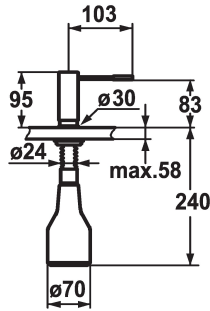

### KWC-Nr.

**536060**  
chromeline

**536061**  
edelstahl

### Farbcode

chromeline

Edelstahl

- \* Seifenspender KWC ONO
- \* Nachfüllbar ohne Ausbau des Seifenbehälters
- \* Tischbohrung  $\varnothing 26$  mm
- \* Lieferumfang:

- Pumpe
- Seifenbehälter mit 350 ml Fassungsvermögen Z.635.713
- \* Separat bestellen (optional oder falls erforderlich):
- Rosette Z.536.291.000

### Technische Daten

Farbcode

chromeline

Armaturtyp

G 1"1

Mass Höhe

95

Ausladung A