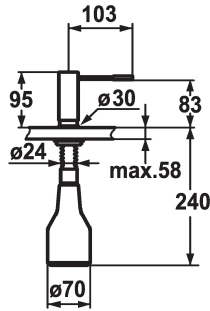

KWC ONO Seifenspender

Modell-Linie: ACCESSOIRES | Z.536.060.000
Accessories | Seifenspender

KWC-Nr.

536060
chromeline

536061
edelstahl

Farbcode

chromeline

Edelstahl

- * Seifenspender KWC ONO
- * Nachfüllbar ohne Ausbau des Seifenbehälters
- * Tischbohrung $\varnothing 26$ mm
- * Lieferumfang:

- Pumpe
- Seifenbehälter mit 350 ml Fassungsvermögen Z.635.713
- * Separat bestellen (optional oder falls erforderlich):
- Rosette Z.536.291.000

Technische Daten

Farbcode

chromeline

Armaturtyp

Seifenspender

Mass Höhe

95

Ausladung A