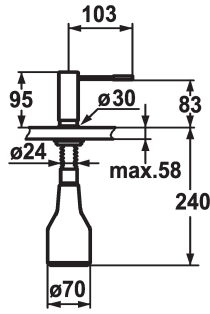

KWC ONO Dispensador de jabón

Modell-Linie: ACCESSOIRES | Z.536.060.000
Accesorios | Dispensador de jabón

KWC-No.

536060
chromeline

536061
stainless steel

- * Dispensador de jabón KWC ONO
- * Rellenado sin extracción del contenedor de jabón
- * Medida orificios $\varnothing 26$ mm
- * Volumen de entrega:

Código de color

chromeline

acero

- Bomba
- Contenedor jabón 350 ml capacidad Z.635.713
- * Pedir por separado (opcional o en su caso):
- Roseta Z.536.291.000

Datos técnicos

Código de color

Tipo de grifo

Dimensión de la altura