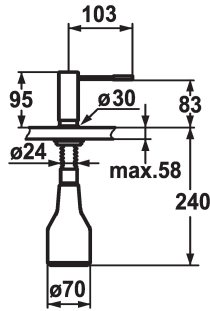

KWC ONO

Distributeur de savon

Modell-Linie: ACCESSOIRES | Z.536.060.000
Accessoires | Distributeurs de savon

KWC-No.

536060
chromeline

536061
acier inoxydable

Code couleur

chromeline

acier inoxydable

* Distributeur de savon KWC ONO
* Recharge facile, sans démontage du distributeur
Perçage utile $\varnothing 26$ mm
* Livraison:

- Pompe
- Réservoir de savon 350 ml Z.635.713
* À commander séparément (optionnel ou si nécessaire):
- Rosace Z.536.291.000

Données techniques

Code couleur

Type de robinet

Dimension de la hauteur

Projection A

chromeline

Seifenspender

95