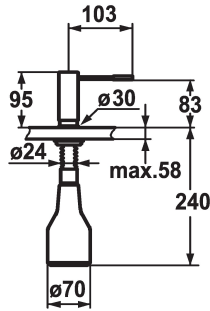

KWC ONO

Distributeur de savon

Modell-Linie: ACCESSOIRES | Z.536.060.000

Accessoires | Distributeurs de savon

KWC-No.

536060
chromeline

536061
acier inoxydable

Code couleur

chromeline

acier inoxydable

* Distributeur de savon KWC ONO
* Recharge facile, sans démontage du distributeur
Perçage utile $\varnothing 26$ mm
* Livraison:

- Pompe
- Réservoir de savon 350 ml Z.635.713
* À commander séparément (optionnel ou si nécessaire):
- Rosace Z.536.291.000

Données techniques

Code couleur

Type de robinet

Dimension de la hauteur

Projection A

teamNumber

chromeline

Seifenspender

95

A105

726691.502