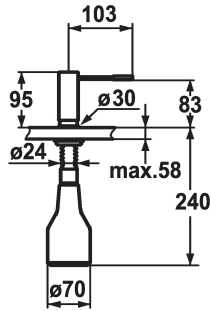

### KWC-No.

**536060**  
chromeline

**536061**  
acier inoxydable

### Code couleur

chromeline

acier inoxydable

\* Distributeur de savon KWC ONO  
\* Recharge facile, sans démontage du distributeur  
Perçage utile  $\varnothing 26$  mm  
\* Livraison:

- Pompe  
- Réservoir de savon 350 ml Z.635.713  
\* À commander séparément (optionnel ou si nécessaire):  
- Rosace Z.536.291.000

### Données techniques

Code couleur

Type de robinet

Dimension de la hauteur

Projection A

chromeline

Seifenspender

95