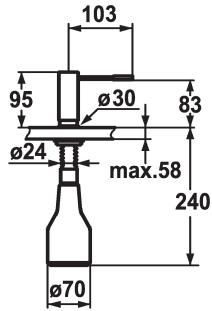

KWC ONO

Distributore di sapone

Modell-Linie: ACCESSOIRES | Z.536.060.000

Accessori | Distributori di sapone liquido

KWC-No.

536060
chromeline

536061
acciaio inox

Codice colore

chromeline

acciaio inox

* Distributore di sapone KWC ONO
* Ricarica dall'alto
* Foratura $\varnothing 26$ mm
* Incluso nella fornitura:

- Pompa
- Erogatore di sapone con capacità di 350 ml Z.635.713
* Ordinare separatamente (opzionale o se necessario):
- Rosetta Z.536.291.000

Dati tecnici

Codice colore

Tipo di rubinetto

Dimensioni in altezza

Proiezione A

teamNumber

chromeline

Seifenspender