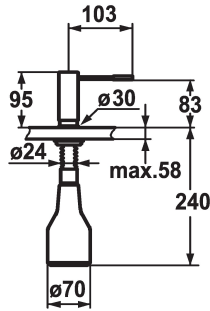

KWC ONO

Distributore di sapone

Modell-Linie: ACCESSOIRES | Z.536.060.000

Accessori | Distributori di sapone liquido

KWC-No.

536060
chromeline

536061
acciaio inox

Codice colore

chromeline

acciaio inox

- * Distributore di sapone KWC ONO
- * Ricarica dall'alto
- * Foratura $\varnothing 26$ mm
- * Incluso nella fornitura:

- Pompa
- Erogatore di sapone con capacità di 350 ml Z.635.713
- * Ordinare separatamente (opzionale o se necessario):
- Rosetta Z.536.291.000

Dati tecnici

Codice colore

Tipo di rubinetto

Dimensioni in altezza

Proiezione A

chromeline

Seifenspender

95