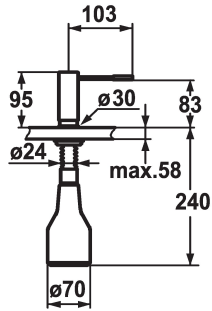

KWC ONO Zeepverdeler

Modell-Linie: ACCESSOIRES | Z.536.060.000
Accessoires | Zeepverdelers

KWC-No.

536060
chromeline

536061
stainless steel

- * Zeepdispenser KWC ONO
- * Bij te vullen zonder demonteren van de zeephouder
- * Tafelboring $\varnothing 26$ mm
- * Levering:

Kleurcode

chromeline

RVS

- Pomp
- Zeephouder met 350 ml Inhoud Z.635.713
- * Apart bestellen (optie of indien nodig):
- Rozet Z.536.291.000

Technical Data

Kleurcode

Kraan type

Hoogteafmeting

Projectie A

chromeline

07

95

A105