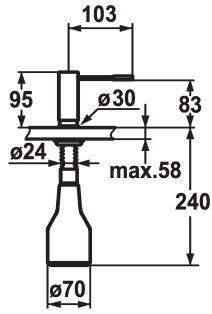

KWC ONO Zeepverdeler

Modell-Linie: ACCESSOIRES | Z.536.060.000
Accessoires | Zeepverdelers

KWC-No.

536060
chromeline

536061
stainless steel

- * Zeepdispenser KWC ONO
- * Bij te vullen zonder demonteren van de zeephouder
- * Tafelboring $\varnothing 26$ mm
- * Levering:

Kleurcode

chromeline

RVS

- Pomp
- Zeephouder met 350 ml Inhoud Z.635.713
- * Apart bestellen (optie of indien nodig):
- Rozet Z.536.291.000

Technical Data

Kleurcode

Faucet_typ

Hoogteafmeting