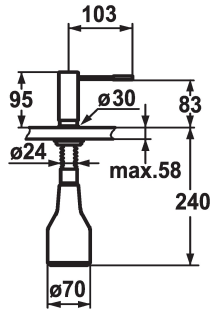

KWC ONO Seifenspender

Modell-Linie: ACCESSOIRES | Z.536.060.700
Accessories | Seifenspender

KWC-Nr.

536060
chromeline

536061
edelstahl

Farbcode

chromeline

Edelstahl

- * Seifenspender KWC ONO
- * Nachfüllbar ohne Ausbau des Seifenbehälters
- * Tischbohrung $\varnothing 26$ mm
- * Lieferumfang:

- Pumpe
- Seifenbehälter mit 350 ml Fassungsvermögen Z.635.713
- * Separat bestellen (optional oder falls erforderlich):
- Rosette Z.536.292.700

Technische Daten

Farbcode

Edelstahl

Armaturtyp

G 1"1

Mass Höhe

95

Ausladung A