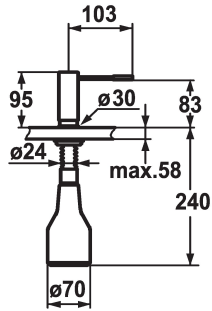

### KWC-Nr.

**536060**  
chromeline

**536061**  
edelstahl

### Farbcode

chromeline

Edelstahl

- \* Seifenspender KWC ONO
- \* Nachfüllbar ohne Ausbau des Seifenbehälters
- \* Tischbohrung  $\varnothing 26$  mm
- \* Lieferumfang:

- Pumpe
- Seifenbehälter mit 350 ml Fassungsvermögen Z.635.713
- \* Separat bestellen (optional oder falls erforderlich):
- Rosette Z.536.292.700

### Technische Daten

Farbcode

Armaturtyp

Mass Höhe

Ausladung A

Edelstahl

Seifenspender

95