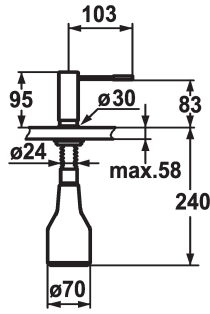

KWC ONO Soap dispenser

Modell-Linie: ACCESSOIRES | Z.536.060.700
Accesorios | Dispensador de jabón

KWC-No.

536060
chromeline

536061
stainless steel

- * Dispensador de jabón KWC ONO
- * Rellenado sin extracción del contenedor de jabón
- * Medida orificios $\varnothing 26$ mm
- * Volumen de entrega:

Código de color

chromeline

acero

- Bomba
- Contenedor jabón 350 ml capacidad Z.635.713
- * Pedir por separado (opcional o en su caso):
- Roseta Z.536.292.700

Datos técnicos

Código de color

Tipo de grifo

Dimensión de la altura