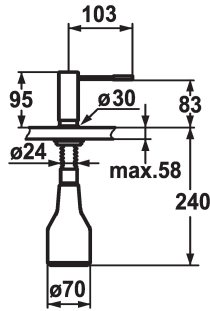

KWC ONO

Distributeur de savon

Modell-Linie: ACCESSOIRES | Z.536.060.700
Accessoires | Distributeurs de savon

KWC-No.

536060
chromeline

536061
acier inoxydable

Code couleur

chromeline

acier inoxydable

* Distributeur de savon KWC ONO
* Recharge facile, sans démontage du distributeur
Perçage utile $\varnothing 26$ mm
* Livraison:

- Pompe
- Réservoir de savon 350 ml Z.635.713
* À commander séparément (optionnel ou si nécessaire):
- Rosace Z.536.292.700

Données techniques

Code couleur

Type de robinet

Dimension de la hauteur

Projection A

acier inoxydable

Seifenspender

95