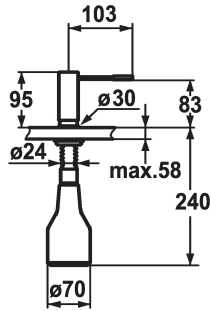

### KWC-No.

**536060**  
chromeline

**536061**  
acier inoxydable

### Code couleur

chromeline

acier inoxydable

\* Distributeur de savon KWC ONO  
\* Recharge facile, sans démontage du distributeur  
Perçage utile  $\varnothing 26$  mm  
\* Livraison:

- Pompe  
- Réservoir de savon 350 ml Z.635.713  
\* À commander séparément (optionnel ou si nécessaire):  
- Rosace Z.536.292.700

### Données techniques

Code couleur

Type de robinet

Dimension de la hauteur

Projection A

teamNumber

acier inoxydable

07