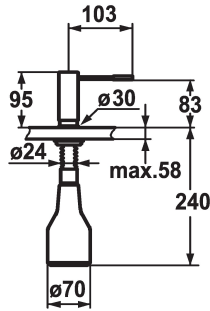

KWC ONO

Distributore di sapone

Modell-Linie: ACCESSOIRES | Z.536.060.700

Accessori | Distributori di sapone liquido

KWC-No.

536060
chromeline

536061
acciaio inox

Codice colore

chromeline

acciaio inox

- * Distributore di sapone KWC ONO
- * Ricarica dall'alto
- * Foratura $\varnothing 26$ mm
- * Incluso nella fornitura:

- Pompa
- Erogatore di sapone con capacità di 350 ml Z.635.713
- * Ordinare separatamente (opzionale o se necessario):
- Rosetta Z.536.292.700

Dati tecnici

Codice colore

Tipo di rubinetto

Dimensioni in altezza

Proiezione A

teamNumber

acciaio inox

Seifenspender