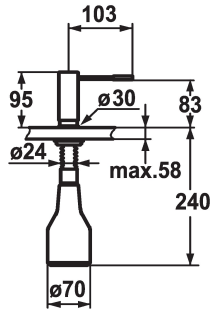

KWC ONO

Distributore di sapone

Modell-Linie: ACCESSOIRES | Z.536.060.700

Accessori | Distributori di sapone liquido

KWC-No.

536060
chromeline

536061
acciaio inox

Codice colore

chromeline

acciaio inox

- * Distributore di sapone KWC ONO
- * Ricarica dall'alto
- * Foratura $\varnothing 26$ mm
- * Incluso nella fornitura:

- Pompa
- Erogatore di sapone con capacità di 350 ml Z.635.713
- * Ordinare separatamente (opzionale o se necessario):
- Rosetta Z.536.292.700

Dati tecnici

Codice colore

Tipo di rubinetto

Dimensioni in altezza

Proiezione A

acciaio inox

07

95