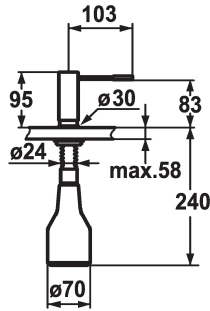

KWC ONO Zeepdispenser

Modell-Linie: ACCESSOIRES | Z.536.060.700
Accessoires | Zeepverdelers

KWC-No.

536060
chromeline

536061
stainless steel

- * Zeepdispenser KWC ONO
- * Bij te vullen zonder demonteren van de zeephouder
- * Tafelboring $\varnothing 26$ mm
- * Levering:

Kleurcode

chromeline

RVS

- Pomp
- Zeephouder met 350 ml Inhoud Z.635.713
- * Apart bestellen (optie of indien nodig):
- Rozet Z.536.292.700

Technical Data

Kleurcode

Kraan type

Hoogteafmeting

Projectie A

RVS

Seifenspender

95

A105