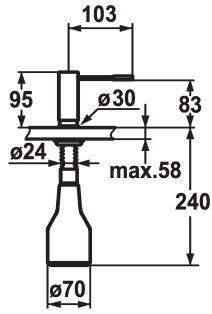

KWC ONO Zeepdispenser

Modell-Linie: ACCESSOIRES | Z.536.060.700
Accessoires | Zeepverdelers

KWC-No.

536060
chromeline

536061
stainless steel

Kleurcode

chromeline

RVS

* Zeepdispenser KWC ONO
* Bij te vullen zonder demonteren van de zeephouder
* Tafelboring $\varnothing 26$ mm
* Levering:

- Pomp
- Zeephouder met 350 ml Inhoud Z.635.713
* Apart bestellen (optie of indien nodig):
- Rozet Z.536.292.700

Technical Data

Kleurcode

RVS

Faucet_typ

07

Hoogteafmeting

95

Projection_A

A105