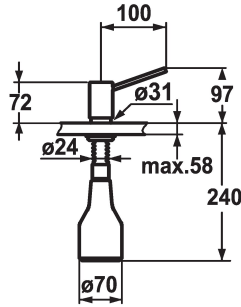

KWC INOX Seifenspender

Modell-Linie: ACCESSOIRES | Z.536.062.700
Accessories | Seifenspender

KWC-Nr.

536062
edelstahl

* Seifenspender KWC INOX
* Nachfüllbar ohne Ausbau des Seifenbehälters
* Tischbohrung $\varnothing 26$ mm

* Lieferumfang:
- Pumpe
- Seifenbehälter mit 350 ml Fassungsvermögen Z.635.713

Technische Daten

Farbcode
Installationsart
Armaturtyp
Mass Höhe
Ausladung A

Edelstahl
Standmontage
Seifenspender
97
A 100