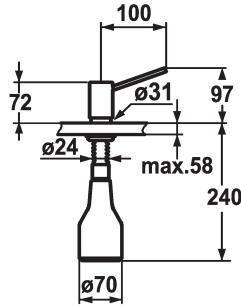

## KWC INOX Seifenspender

Modell-Linie: ACCESSOIRES | Z.536.062.700  
Accessories | Seifenspender

### KWC-Nr.

**536062**  
edelstahl

\* Seifenspender KWC INOX  
\* Nachfüllbar ohne Ausbau des Seifenbehälters  
\* Tischbohrung  $\varnothing 26$  mm

\* Lieferumfang:  
- Pumpe  
- Seifenbehälter mit 350 ml Fassungsvermögen Z.635.713

### Technische Daten

Farbcode
Installationsart
Armaturtyp
Mass Höhe
Ausladung A
teamNumber

Edelstahl
Standmontage
Seifenspender
97
A 100
726487.524