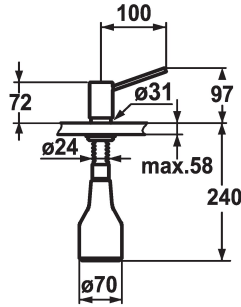

KWC INOX Seifenspender

Modell-Linie: ACCESSOIRES | Z.536.062.700
Accessories | Seifenspender

KWC-Nr.

536062
edelstahl

* Seifenspender KWC INOX
* Nachfüllbar ohne Ausbau des Seifenbehälters
* Tischbohrung ø26 mm

* Lieferumfang:
- Pumpe
- Seifenbehälter mit 350 ml Fassungsvermögen Z.635.713

Technische Daten

Farbcode
Installationsart
Armaturtyp
Mass Höhe
Ausladung A

stainless steel
Standmontage
G 1"1
97
A 100