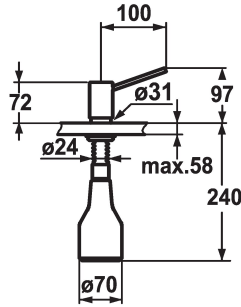

KWC INOX

Distributeur de savon

Modell-Linie: ACCESSOIRES | Z.536.062.700
Accessoires | Distributeurs de savon

KWC-No.

536062

acier inoxydable

* Distributeur de savon KWC INOX
* Recharge facile, sans démontage du distributeur
Perçage utile $\varnothing 26$ mm

* Livraison:
- Pompe
- Réservoir de savon 350 ml Z.635.713

Données techniques

Code couleur

acier inoxydable

Type d'installation

montage vertical

Type de robinet

Seifenspender

Dimension de la hauteur

97

Projection A

A100

teamNumber

726487.524