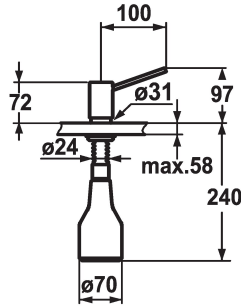

KWC INOX

Distributeur de savon

Modell-Linie: ACCESSOIRES | Z.536.062.700
Accessoires | Distributeurs de savon

KWC-No.

536062

acier inoxydable

* Distributeur de savon KWC INOX
* Recharge facile, sans démontage du distributeur
Perçage utile $\varnothing 26$ mm

* Livraison:
- Pompe
- Réservoir de savon 350 ml Z.635.713

Données techniques

Code couleur

acier inoxydable

Type d'installation

montage vertical

Type de robinet

Seifenspender

Dimension de la hauteur

97

Projection A

A100