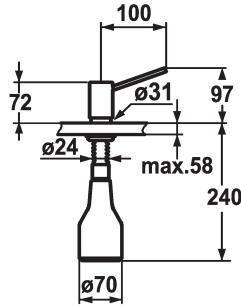

KWC INOX Distributore di sapone

Modell-Linie: ACCESSOIRES | Z.536.062.700
Accessori | Distributori di sapone liquido

KWC-No.

536062
acciaio inox

* Distributore di sapone KWC INOX
* Ricarica dall'alto
* Foratura ø26 mm

* Incluso nella fornitura:
- Pompa
- Erogatore di sapone con capacità di 350 ml Z.635.713

Dati tecnici

Codice colore
Tipo di installazione
Tipo di rubinetto
Dimensioni in altezza
Proiezione A
teamNumber

acciaio inox
montaggio fisso
Seifenspender
97
A100
726487.524