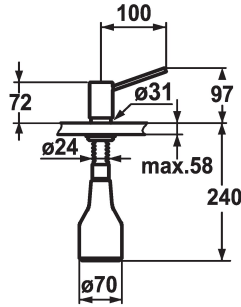

## KWC INOX Distributore di sapone

Modell-Linie: ACCESSOIRES | Z.536.062.700  
Accessori | Distributori di sapone liquido

### KWC-No.

**536062**  
acciaio inox

\* Distributore di sapone KWC INOX  
\* Ricarica dall'alto  
\* Foratura ø26 mm

\* Incluso nella fornitura:  
- Pompa  
- Erogatore di sapone con capacità di 350 ml Z.635.713

### Dati tecnici

Codice colore
Tipo di installazione
Tipo di rubinetto
Dimensioni in altezza
Proiezione A

stainless steel
montaggio fisso
07
97
A100