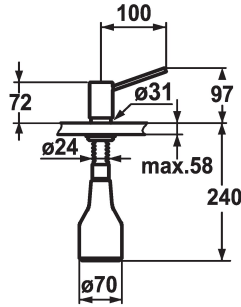

## KWC INOX Zeepverdeler

Modell-Linie: ACCESSOIRES | Z.536.062.700  
Accessoires | Zeepverdelers

### KWC-No.

**536062**

stainless steel

\* Zeepdispenser KWC INOX  
\* Bij te vullen zonder demonteren van de zeephouder  
\* Tafelboring ø26 mm

\* Levering:  
- Pomp  
- Zeephouder met 350 ml inhoud Z.635.713

### Technical Data

Kleurcode
Type installatie
Kraan type
Hoogteafmeting
Projectie A

RVS
staande montage
Seifenspender
97
A100