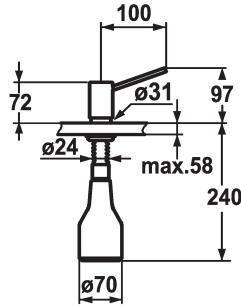

KWC INOX Zeepverdeler

Modell-Linie: ACCESSOIRES | Z.536.062.700
Accessoires | Zeepverdelers

KWC-No.

536062

stainless steel

* Zeepdispenser KWC INOX
* Bij te vullen zonder demonteren van de zeephouder
* Tafelboring $\varnothing 26$ mm

* Levering:
- Pomp
- Zeephouder met 350 ml inhoud Z.635.713

Technical Data

Kleurcode
Installation_type
Faucet_typ
Hoogteafmeting
Projection_A

RVS
staande montage
Seifenspender
97
A100