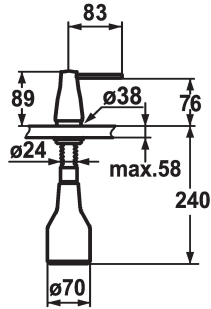

KWC EVE

Distributeur de savon

Modell-Linie: ACCESSOIRES | Z.536.063.000
Accessoires | Distributeurs de savon

KWC-No.

536063
chromeline

536263
noir chromé

536064
acier inoxydable

536262
glacier white

Code couleur

chromeline

black chrome-plated

acier inoxydable

glacier white

* Distributeur de savon KWC EVE
* Recharge facile, sans démontage du distributeur
Perçage utile $\varnothing 26$ mm
* Livraison:

- Pompe
- Réservoir de savon 350 ml Z.635.713
* À commander séparément (optionnel ou si nécessaire):
- Rosace Z.536.291.000

Données techniques

Code couleur

chromeline

Type d'installation

montage vertical

Type de robinet

07

Dimension de la hauteur